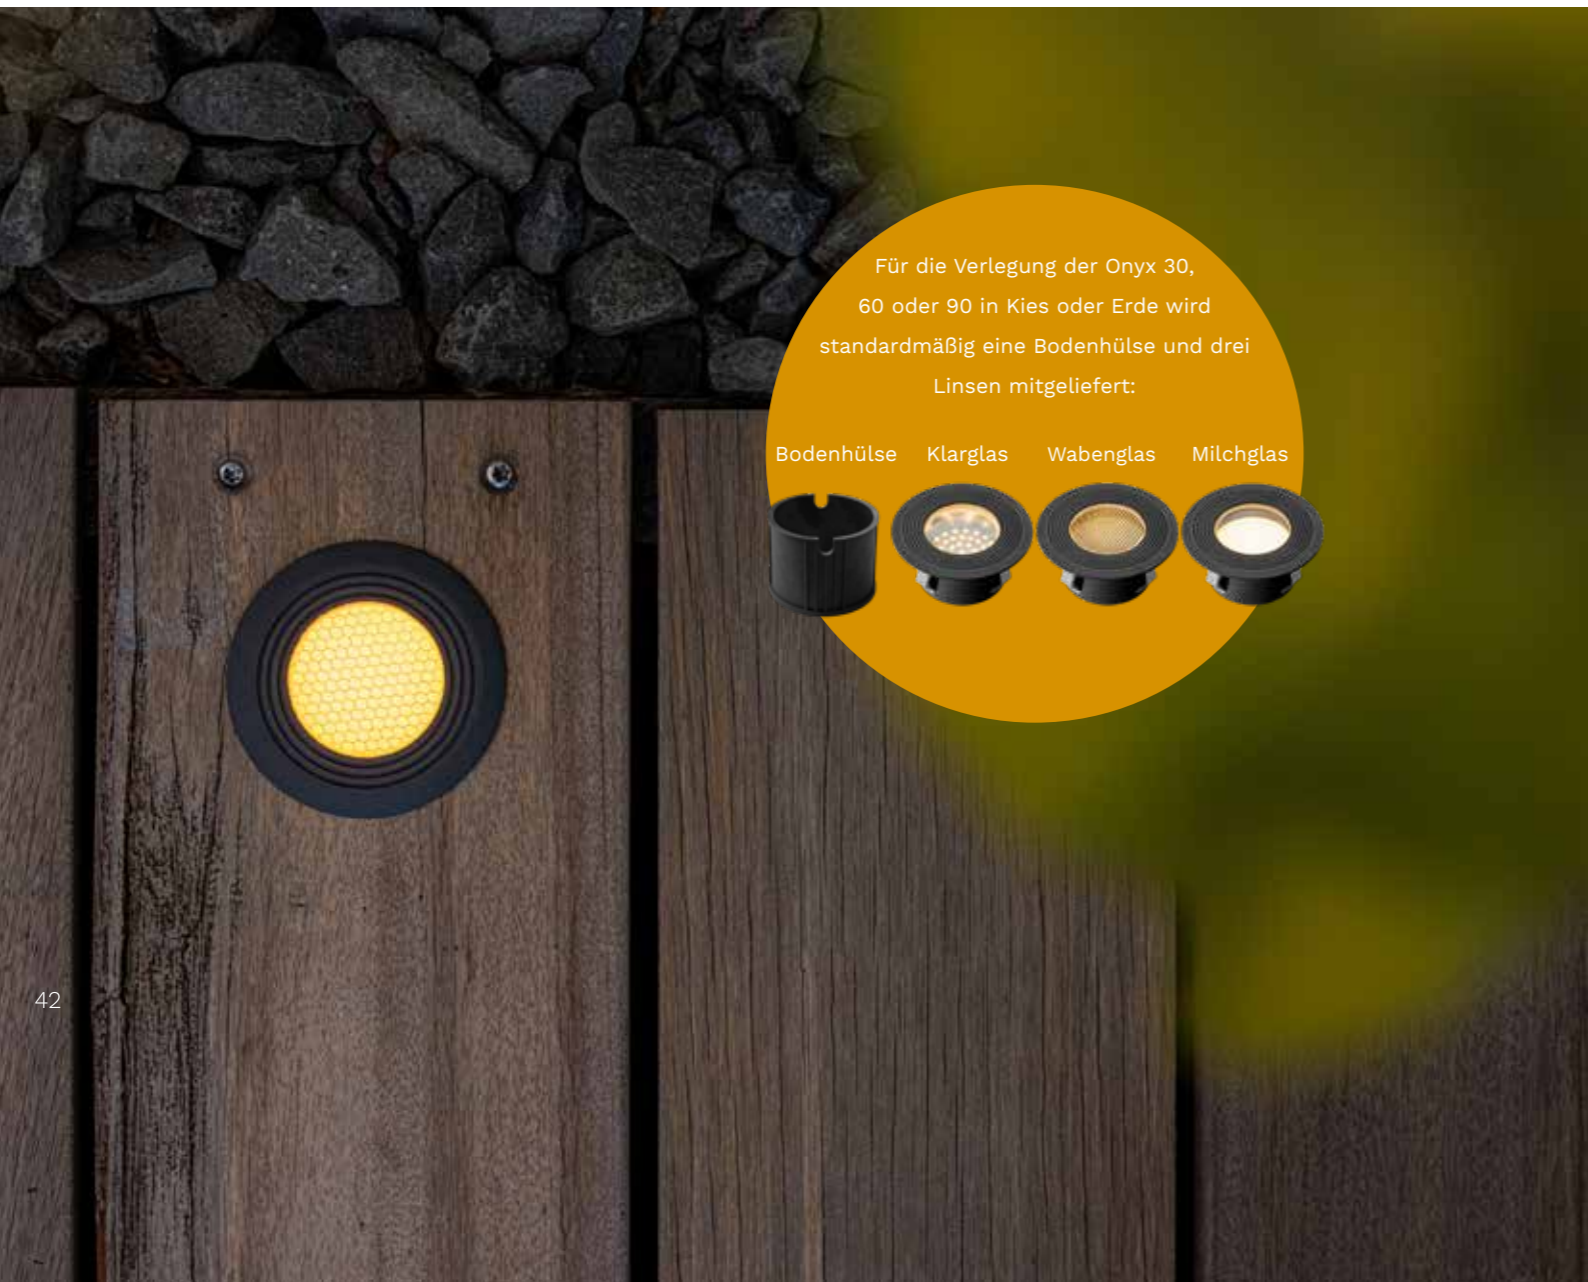

Für die Verlegung der Onyx 30,
60 oder 90 in Kies oder Erde wird
standardmäßig eine Bodenhülse und drei
Linsen mitgeliefert: