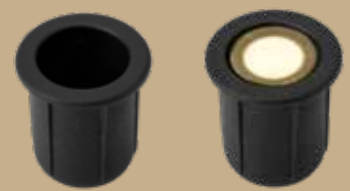

Aktuelle Preise finden Sie über diesen QR Code.

Aktuell. Transparent. Für Sie.

Für die Verlegung der Onyx 30,  
60 oder 90 in Kies oder Erde wird  
standardmäßig eine Bodenhülse und drei  
Linsen mitgeliefert:

**Onyx 30 RS (240D)**  
Edelstahl 316  
LED 0,5 W  
2.700 K  
1 lm  
59 x 45 mm (H x Ø)  
Bohrdurchmesser 30 mm  
**€ 53,00**

**Onyx 30 RA (241D)**  
Aluminium – Anthrazit  
LED 0,5 W  
2.700 K  
1 lm  
59 x 45 mm (H x Ø)  
Bohrdurchmesser 30 mm  
**€ 50,00**

**Onyx 60 RS (242D)**  
Edelstahl 316  
LED 1 W  
2.700 K  
5 lm  
59 x 75 mm (H x Ø)  
Bohrdurchmesser 60 mm  
**€ 70,00**

**Onyx 60 RA (243D)**  
Aluminium – Anthrazit  
LED 1 W  
2.700 K  
5 lm  
59 x 75 mm (H x Ø)  
Bohrdurchmesser 60 mm  
**€ 60,00**