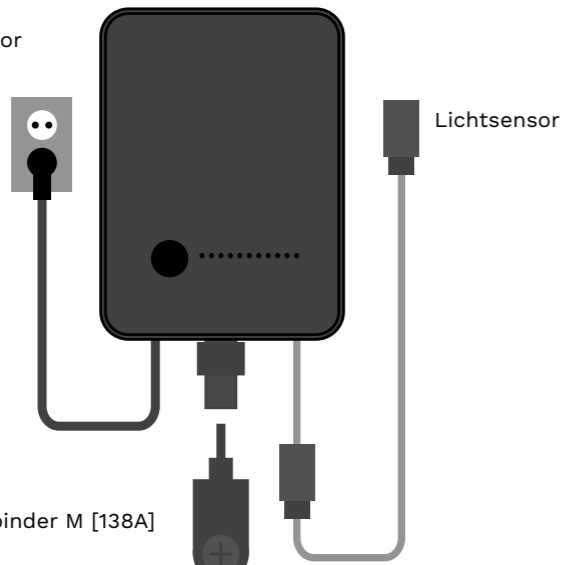

Transformator

Verbinder M [138A]

Verbinder F [137A]

Leuchte

Hauptkabel

Verbinder F [137A]

Verbinder M [138A]

Abzweigung

Vom Transformator aus können Sie eine oder mehrere Abzweigungen machen. Hierfür benötigen Sie sowohl einen zusätzlichen Verbinder F als auch einen Verbinder M.