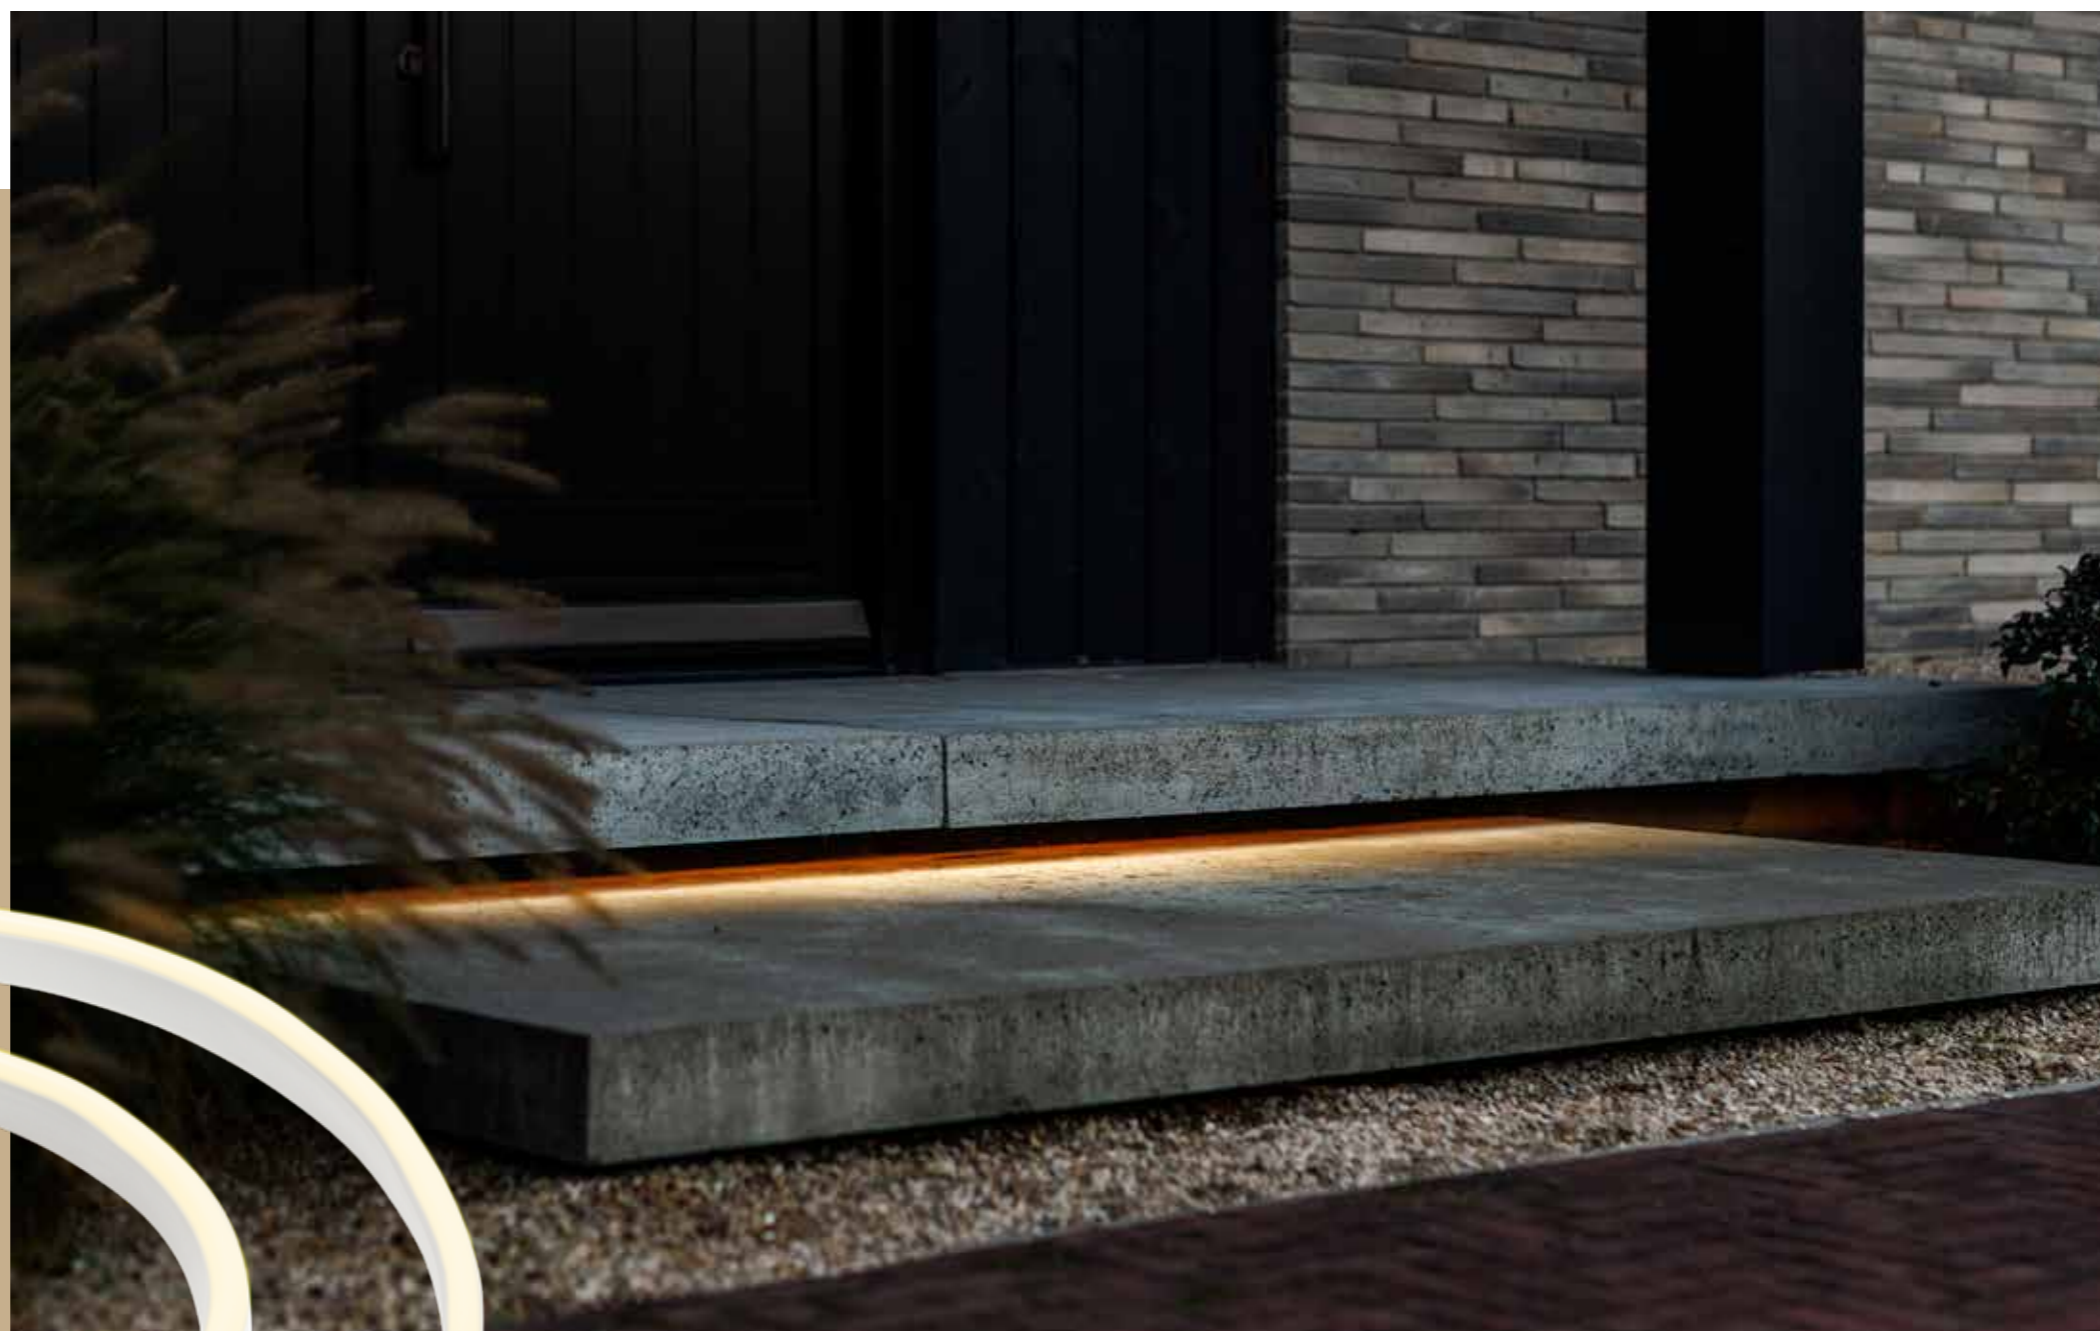

Der 15 Meter lange LED-Streifen kann auf Maß geschnitten werden. Perfekt für entlang einer Treppe, eines Beets oder zum Beispiel am Vordach. Er erhöht die Sicherheit in und um Ihren Garten und sorgt für eine angenehme Atmosphäre. Der LED-Streifen lässt sich mit unseren LED-Streifen-Clips einfach montieren.

LED-Streifen (175L)

Kunststoff

LED 2,2 W (pro Meter)

3.000 K

90 lm / m

15 x 10 x 15.000 mm (H x B x T)

LED-Streifen-Verbinder erforderlich

€ 220,00

LED-Streifen-Clips (250L)

Aluminium

60 Stück

Inklusive Schrauben & Dübeln.

9 x 11 x 17 mm (H x B x T)

€ 34,00