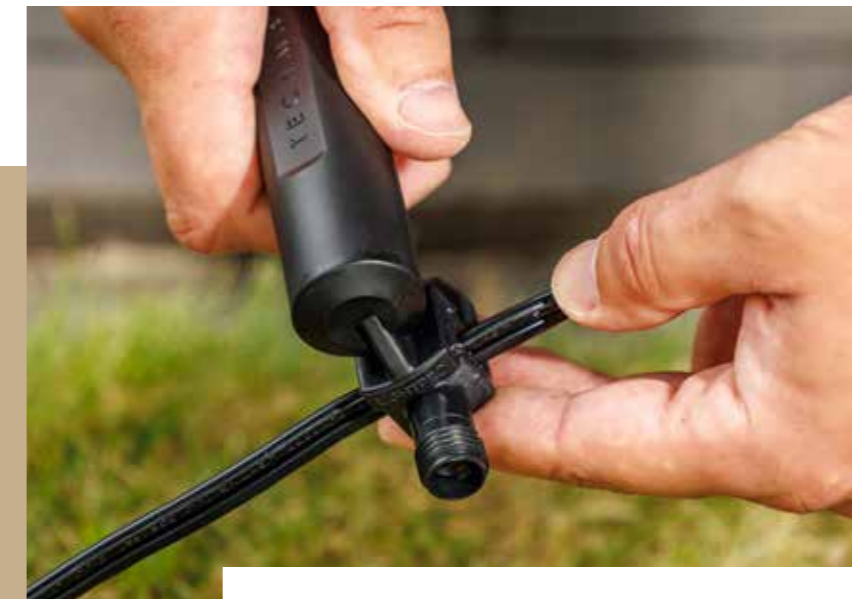

Das 12-Volt-System Lightpro

Unsere Gartenbeleuchtung bietet unendlich viele Möglichkeiten, Ihren Außenbereich stimmungsvoll und funktionell zu beleuchten. Als professionelle Marke bieten wir hochwertige 12-Volt-Lösungen, die sicher, flexibel und wasserdicht sind. Kabel unterirdisch verlegen? Nicht nötig. Durch die Nutzung von Abzweigungen können Entfernungen von bis zu 80 Meter überbrückt werden. Mit unserem einzigartigen, einteiligen Verbinder können Sie Leuchten schnell und zuverlässig anschließen – ganz unkompliziert. Ob Sie einen kleinen Garten oder ein großes Gelände haben, unser System verwandelt jeden Garten in eine glänzende Visitenkarte.

Connector tool (232A)

Verbinder F und Verbinder M mühelos befestigen. Unser praktisches Connector tool macht den Anschluss von Lampen noch schneller. Kostenlos bei Ihrem Händler erhältlich – einfach nachfragen!