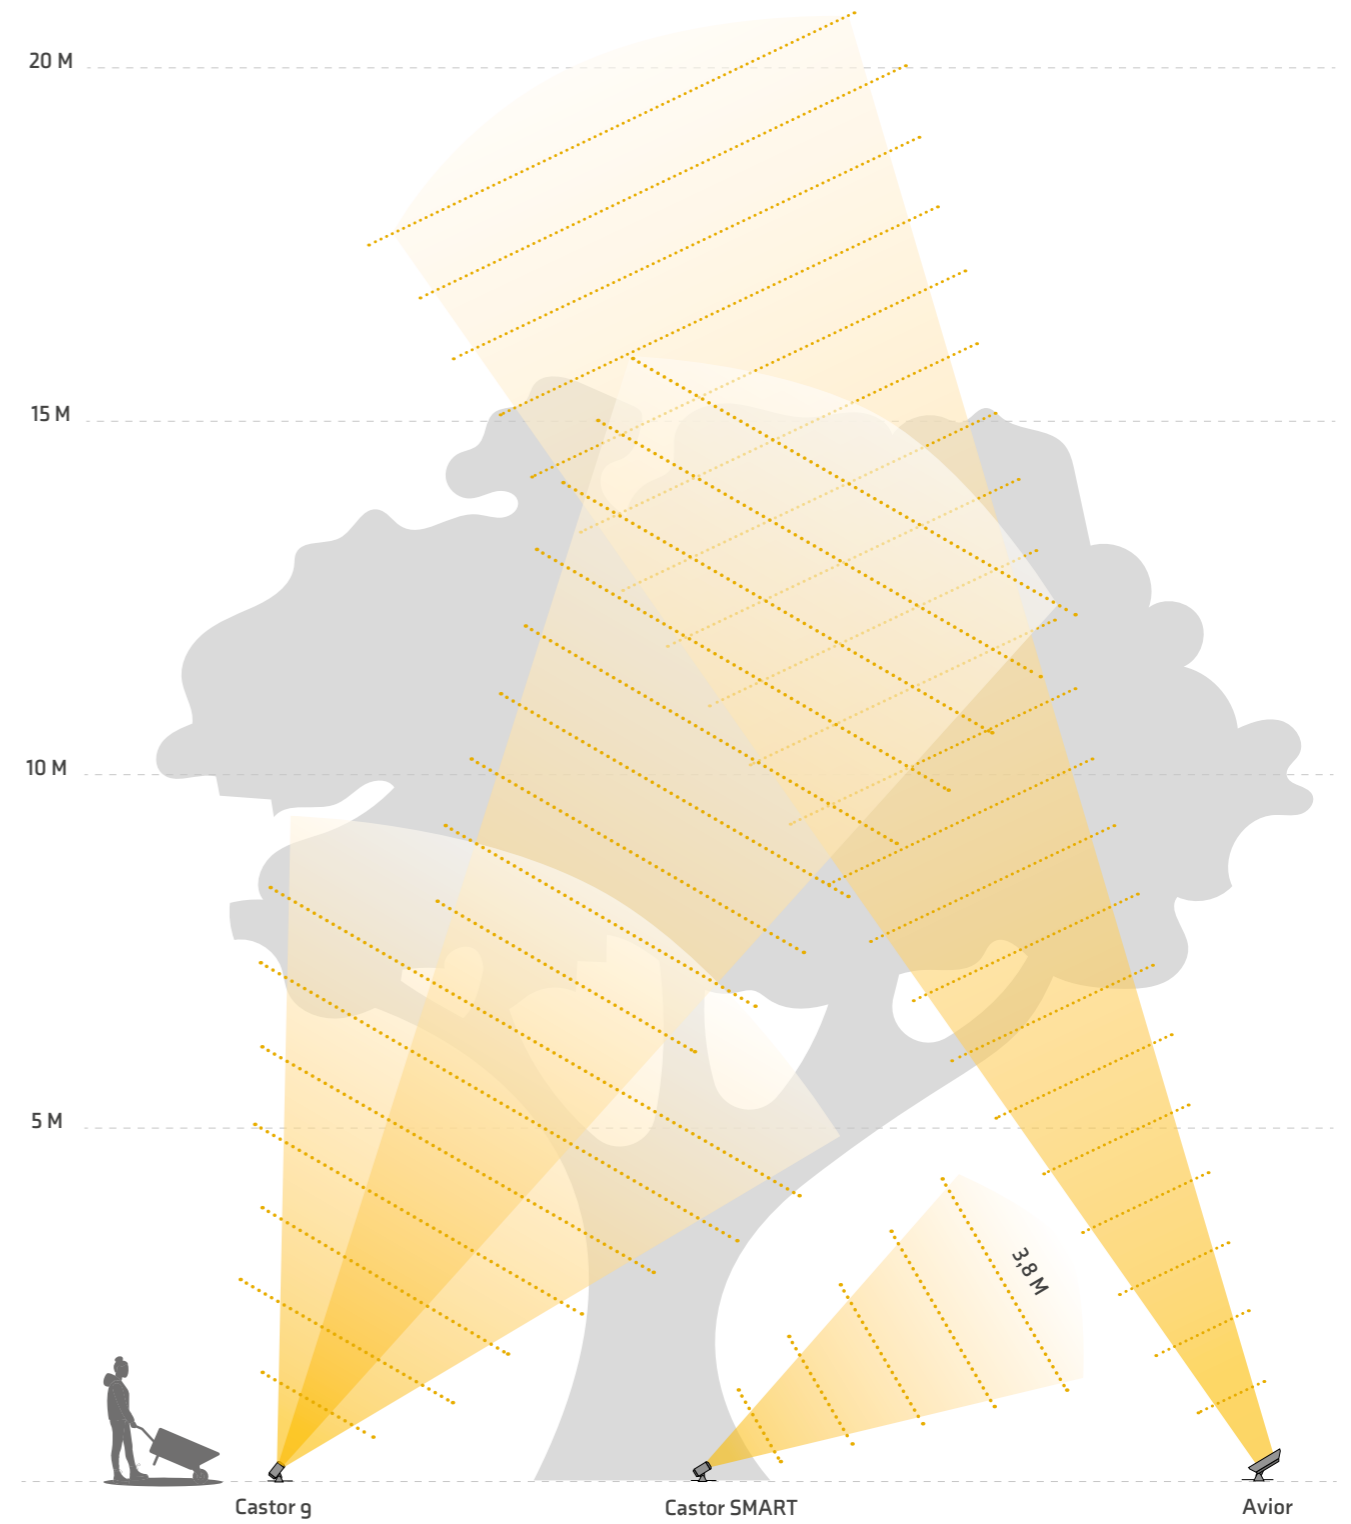

Strahler

Das zu beleuchtende Objekt ist bei der Wahl des richtigen Strahlers am wichtigsten. Schauen Sie sich also genau an, welche Lichtleistung benötigt wird, um Ihren gesamten Baum oder Strauch zu beleuchten.