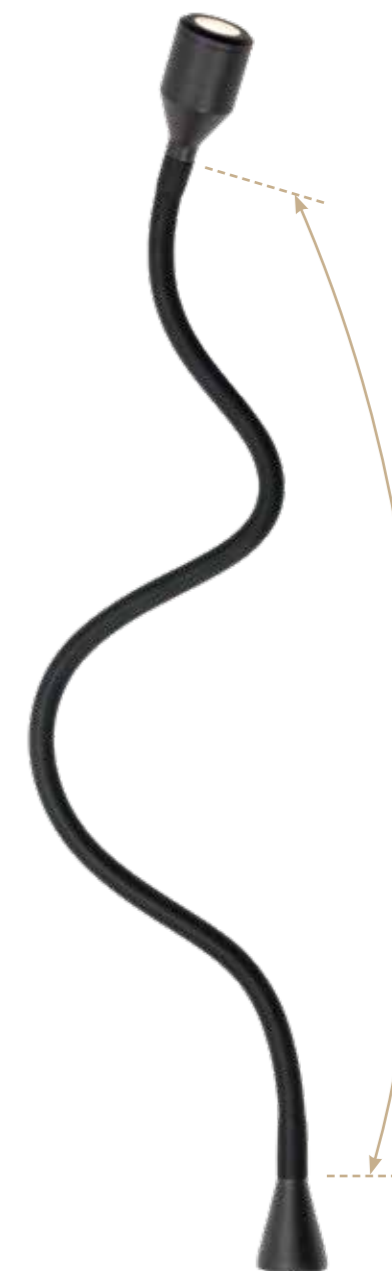

Xible Hi (263S)

Aluminium – Schwarz

LED 2,1 W

2.700 K

187 lm

900 x 40 x 40 mm (H x B x T)

€ 99,00

Mit dieser praktischen Leuchte können Sie sämtliches Grün in Ihrem Garten schön in Szene setzen. Die Leuchte ist flexibel und daher leicht zu biegen, damit Sie den richtigen Winkel beleuchten können. Setzen Sie Akzente auf eine schöne Statue oder einen attraktiven Strauch! Mit dem beiliegenden Erdspeer kann die Leuchte leicht versetzt und einfach in den Boden gesteckt werden. Außerdem kann die Xible auch als Wandleuchte verwendet werden, was sie vielseitig in jedem Außenbereich einsetzbar macht.

Flexibel