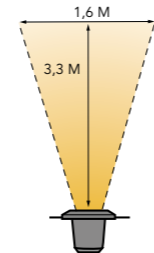

## Nomia 207U

Artikelnummer 207U | EAN-Code 8719979282097 | Garantie 6 Jahre

Produkt		Leuchtmittel		Mitgeliefertes Zubehör / Inhalt
Material	Aluminium	Typ	SMD-LED	Bodenhülse
Farbe	Schwarz	Austauschbar	Nein	Verbinder F
Kabel	1 m H05RN-F	Spannung	12 V AC/DC	
		Startspannung	9 V	
Durchmesser	90 mm	Wattzahl	3 W	
Höhe	125 mm	Lumenleistung	344 lm	
Bohrdurchmesser	70 mm	Lichtfarbe (CCT)	3.000 K	<b>Lichtrichtung / -effekt</b>
IP-Klasse	IP67	Lichtbündel	40°	
Schutzklasse	III	Durchschn. Lebensdauer	25.000 Std.	
Überfahrbar	Nein	CRI	82	
		Ein-/Ausschalten	10.000	
		Dimmbar	Nein	
		Energieklasse	F	