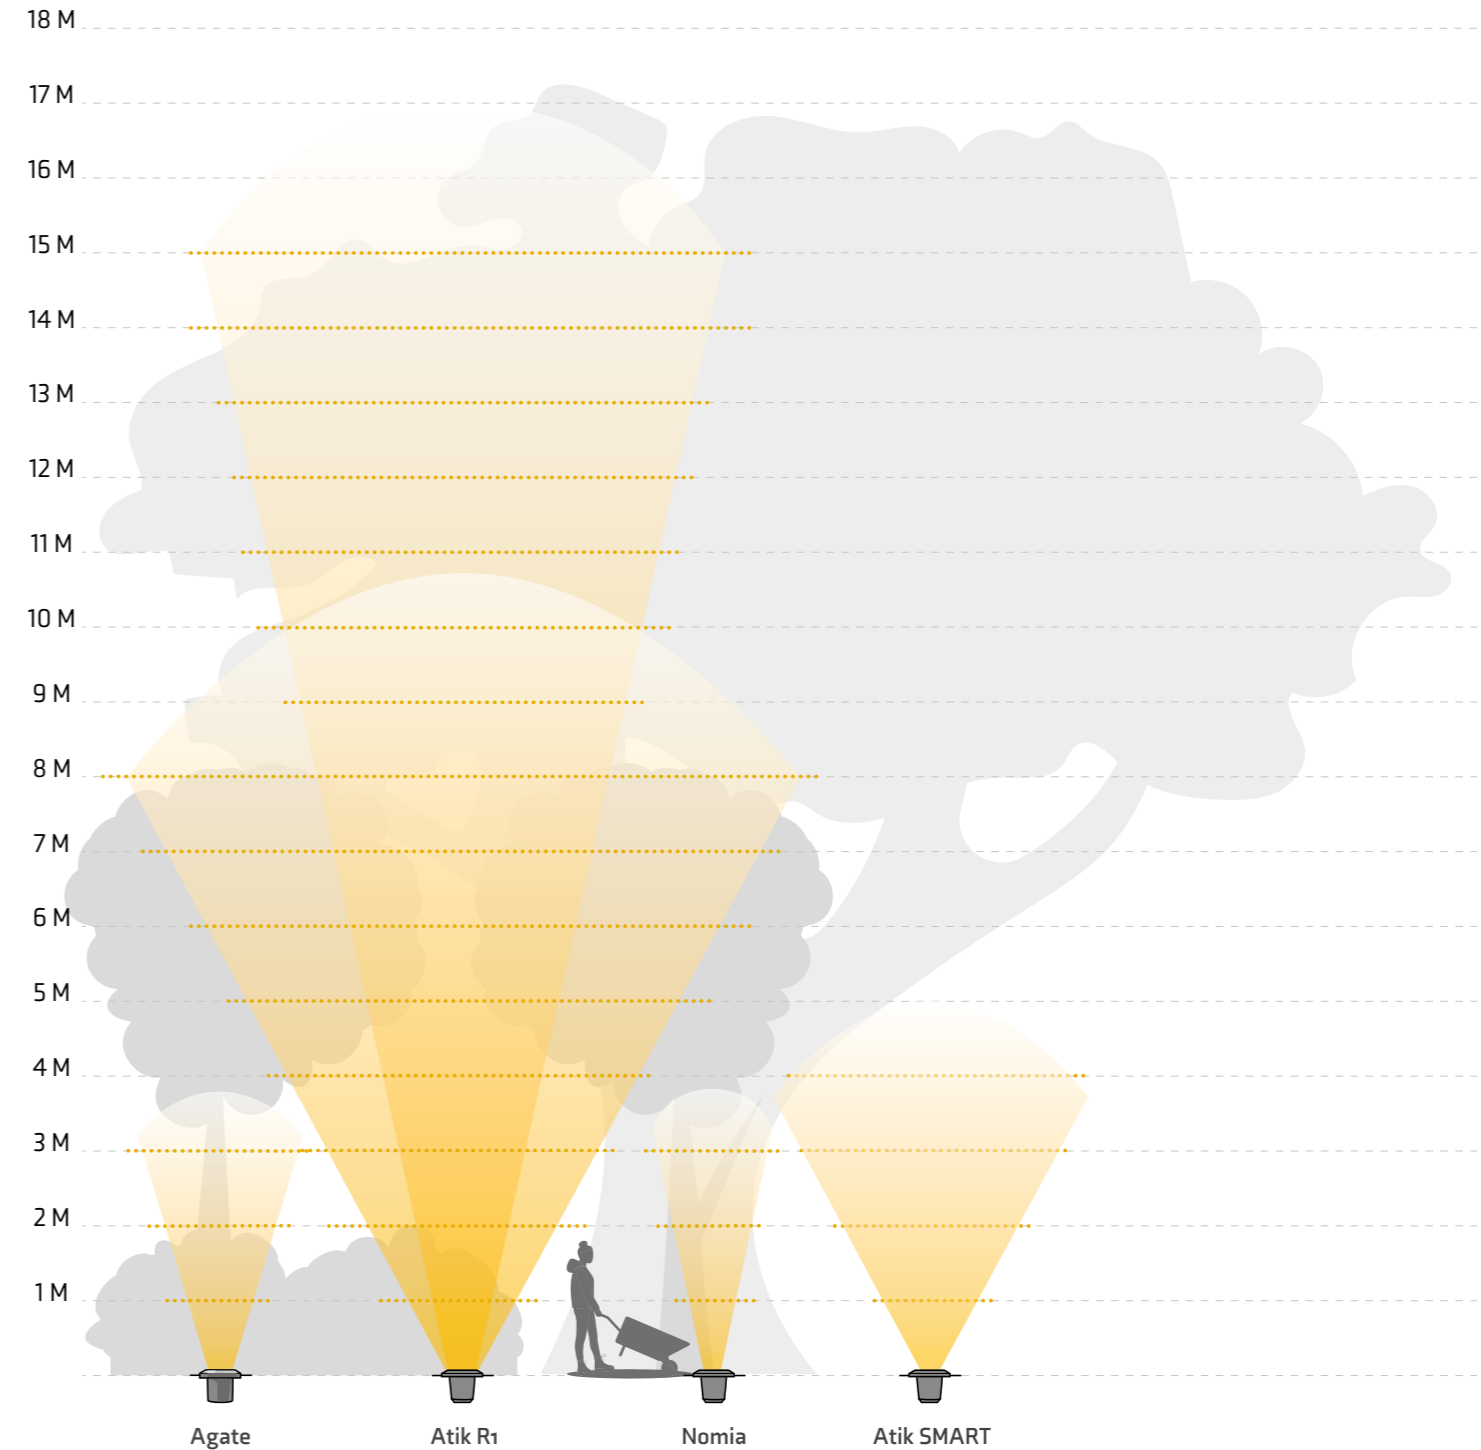

Nomia 207U

Artikelnummer 207U | EAN-Code 8719979282097 | Garantie 6 Jahre

Produkt		Leuchtmittel		Mitgeliefertes Zubehör / Inhalt
Material	Aluminium	Typ	SMD-LED	Bodenhülse
Farbe	Schwarz	Austauschbar	Nein	Verbinder F
Kabel	1 m H05RN-F	Spannung	12 V AC/DC	
		Startspannung	9 V	
Durchmesser	90 mm	Wattzahl	3 W	
Höhe	125 mm	Lumenleistung	344 lm	
Bohrdurchmesser	70 mm	Lichtfarbe (CCT)	3.000 K	Lichtrichtung / -effekt
IP-Klasse	IP67	Lichtbündel	40°	
Schutzklasse	III	Durchschn. Lebensdauer	25.000 Std.	
Überfahrbar	Nein	CRI	82	
		Ein-/Ausschalten	10.000	
		Dimmbar	Nein	
		Energieklasse	F	

Agate

Artikelnummer 102U | EAN-Code 5907800856774 | Garantie 6 Jahre

Produkt		Leuchtmittel		Mitgeliefertes Zubehör / Inhalt
Material	Edelstahl 316	Typ	SMD-LED (MR16)	Bodenhülse
Farbe	Silbergrau	Austauschbar	Ja	Verbinder F
Kabel	0,5 m H05RN-F	Spannung	12 V AC/DC	Sechskantschlüssel
		Startspannung	9 V	
Durchmesser	115 mm	Wattzahl	2,6 W	
Höhe	113 mm	Lumenleistung	195 lm	
Bohrdurchmesser	90 mm	Lichtfarbe (CCT)	3.000 K	Lichtrichtung / -effekt
IP-Klasse	IP67	Lichtbündel	36°	
Schutzklasse	III	Durchschn. Lebensdauer	25.000 Std.	
Überfahrbar	Nein	CRI	83	
		Ein-/Ausschalten	10.000	
		Dimmbar	Nein	
		Energieklasse	F