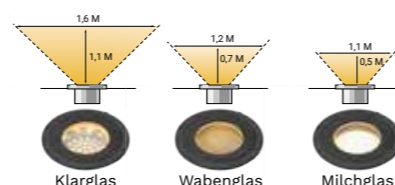

Onyx 90 RA

Artikelnummer 245D | EAN-Code 8719979284404 | Garantie 6 Jahre

Produkt		Leuchtmittel		Mitgeliefertes Zubehör / Inhalt
Material	Aluminium	Typ	SMD-LED	Zusätzliche Linsen
Farbe	Anthrazit	Austauschbar	Nein	Verbinder F
Kabel	1 m H05RN-F	Spannung	12 V AC/DC	Bodenhülse
		Startspannung	9 V	
Durchmesser	105 mm	Wattzahl	2 W	
Höhe	59 mm	Lumenleistung	18 lm	
Bohrdurchmesser	90 mm	Lichtfarbe (CCT)	2.700 K	Lichtrichtung / -effekt
IP-Klasse	IP67	Lichtbündel	80°	
Schutzklasse	III	Durchschn. Lebensdauer	25.000 Std.	
Überfahrbar	Ja (Auto)	CRI	84	
		Ein-/Ausschalten	10.000	
		Dimmbar	Nein	
		Energieklasse	G