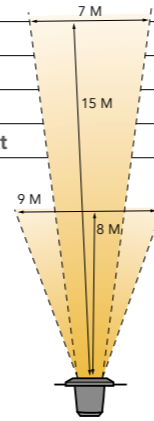

Bodeneinbaustrahler

Atik R1

Artikelnummer 186U | EAN-Code 5907800859973 | Garantie 6 Jahre

Produkt		Leuchtmittel		Mitgeliefertes Zubehör / Inhalt
Material	Aluminium	Typ	COB-LED	Bodenhülse
Farbe	Schwarz	Austauschbar	Nein	Verbinder F
Kabel	1 m H05RN-F	Spannung	12 V AC/DC	Sechskantschlüssel
		Startspannung	9 V	Zusätzlicher Reflektor
Durchmesser	120 mm	Wattzahl	9 W	
Höhe	135 mm	Lumenleistung	65 - 713 lm	
Bohrdurchmesser	100 mm	Lichtfarbe (CCT)	3.000 K	Lichtrichtung / -effekt
IP-Klasse	IP67	Lichtbündel	30° / 60°	
Schutzklasse	III	Durchschn. Lebensdauer	25.000 Std.	
Überfahrbar	Nein	CRI	91	
		Ein-/Ausschalten	10.000	
		Dimmbar	Ja	
		Energieklasse	F