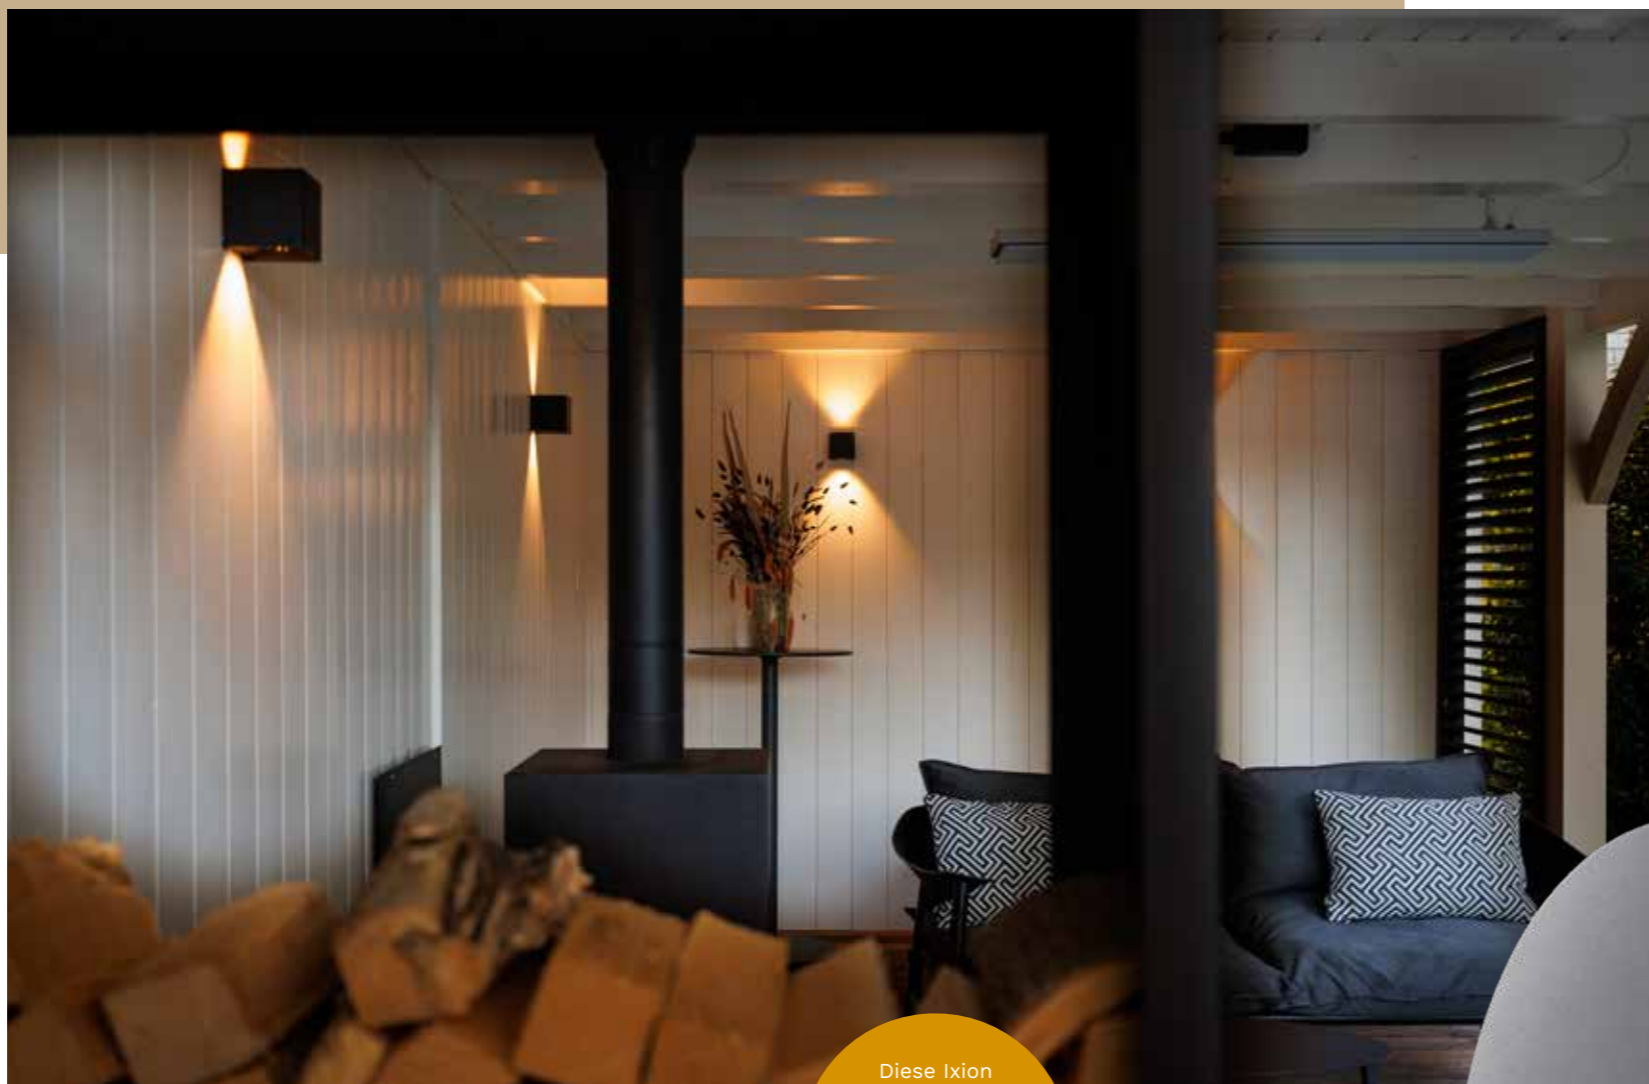

Diese Ixion kann an einen 230-Volt-Anschluss angeschlossen werden.