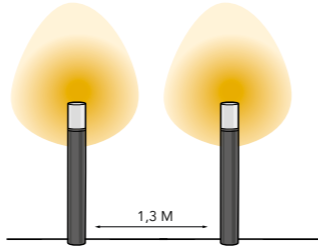

# Oberon Smart

Artikelnummer 199N | EAN-Code 8719979281502 | Garantie 6 Jahre

Produkt		Leuchtmittel		Mitgeliefertes Zubehör / Inhalt
Material	Aluminium	Typ	SMD-LED (MR16)	Befestigungsmaterial
Farbe	Anthrazit	Austauschbar	Ja	Verbinder F
Kabel	1 m H05RN-F	Spannung	12 V AC/DC	Erdspieß
		Startspannung	9 V	Sechskantschlüssel
Durchmesser	64 mm	Wattzahl	5 W	
Höhe	665 mm	Lumenleistung	212 lm	
Bohrdurchmesser	-	Lichtfarbe (CCT)	RGB	<b>Lichtrichtung / -effekt</b>
IP-Klasse	IP44	Lichtbündel	-	
Schutzklasse	III	Durchschn. Lebensdauer	25.000 Std.	
		CRI	80	
Smart	Ja, Zigbee	Ein-/Ausschalten	10.000	
Erforderlich	Gateway	Dimmbar	Ja (App)	
		Energieklasse	G	