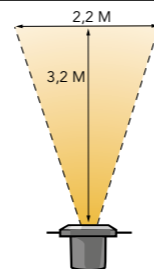

Agate

Artikelnummer 102U | EAN-Code 5907800856774 | Garantie 6 Jahre

Produkt		Leuchtmittel		Mitgeliefertes Zubehör / Inhalt
Material	Edelstahl 316	Typ	SMD-LED (MR16)	Bodenhülse
Farbe	Silbergrau	Austauschbar	Ja	Verbinder F
Kabel	0,5 m H05RN-F	Spannung	12 V AC/DC	Sechskantschlüssel
		Startspannung	9 V	
Durchmesser	115 mm	Wattzahl	2,6 W	
Höhe	113 mm	Lumenleistung	195 lm	
Bohrdurchmesser	90 mm	Lichtfarbe (CCT)	3.000 K	Lichtrichtung / -effekt
IP-Klasse	IP67	Lichtbündel	36°	
Schutzklasse	III	Durchschn. Lebensdauer	25.000 Std.	
Überfahrbar	Nein	CRI	83	
		Ein-/Ausschalten	10.000	
		Dimmbar	Nein	
		Energieklasse	F