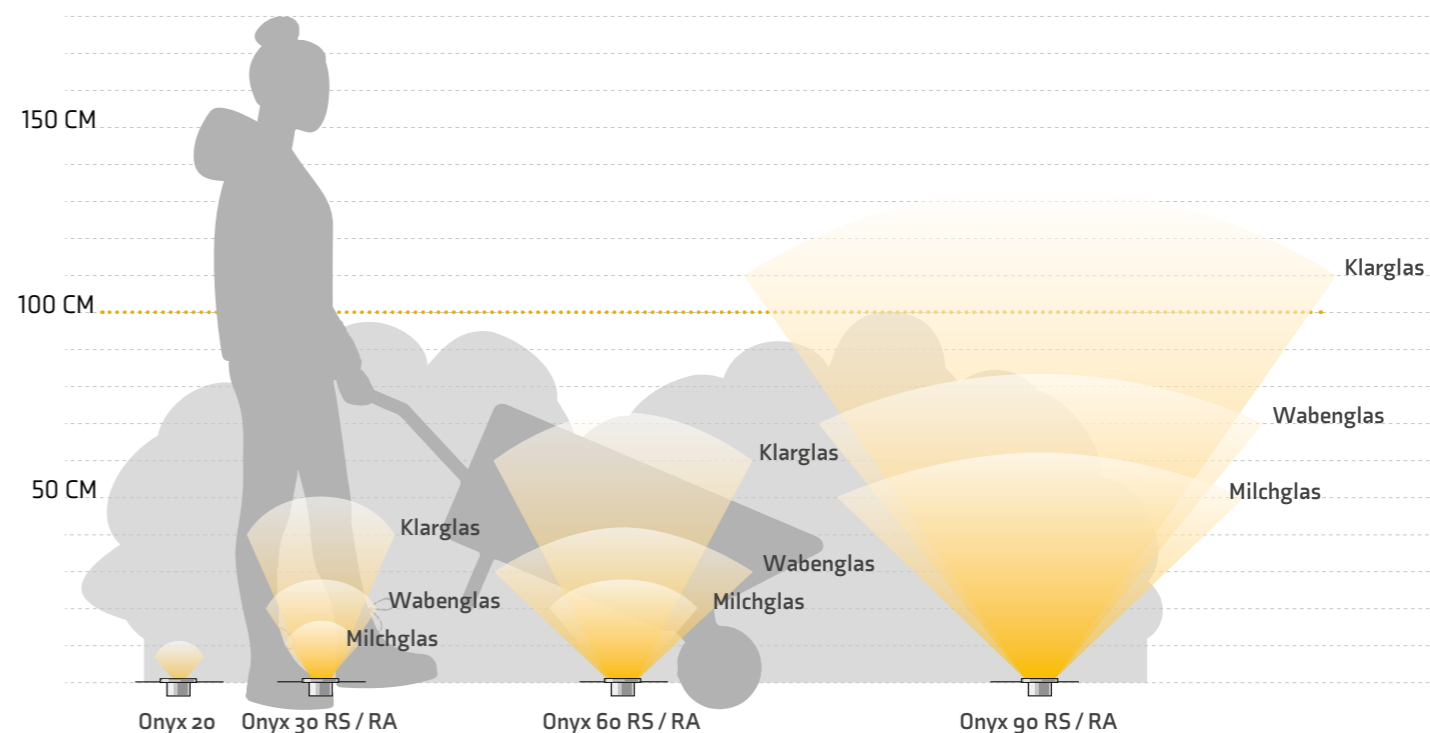

Onyx 90 RS

Artikelnummer 244D | EAN-Code 8719979284398 | Garantie 6 Jahre

Produkt		Leuchtmittel		Mitgeliefertes Zubehör / Inhalt
Material	Edelstahl 316	Typ	SMD-LED	Zusätzliche Linsen
Farbe	Silbergrau	Austauschbar	Nein	Verbinder F
Kabel	1 m H05RN-F	Spannung	12 V AC/DC	Bodenhülse
		Startspannung	9 V	
Durchmesser	105 mm	Wattzahl	2 W	
Höhe	59 mm	Lumenleistung	18 lm	
Bohrdurchmesser	90 mm	Lichtfarbe (CCT)	2.700 K	Lichtrichtung / -effekt
IP-Klasse	IP67	Lichtbündel	80°	
Schutzklasse	III	Durchschn. Lebensdauer	25.000 Std.	
Überfahrbar	Ja (Auto)	CRI	84	
		Ein-/Ausschalten	10.000	
		Dimmbar	Nein	
		Energieklasse	G	

Onyx 90 RA

Artikelnummer 245D | EAN-Code 8719979284404 | Garantie 6 Jahre

Produkt		Leuchtmittel		Mitgeliefertes Zubehör / Inhalt
Material	Aluminium	Typ	SMD-LED	Zusätzliche Linsen
Farbe	Anthrazit	Austauschbar	Nein	Verbinder F
Kabel	1 m H05RN-F	Spannung	12 V AC/DC	Bodenhülse
		Startspannung	9 V	
Durchmesser	105 mm	Wattzahl	2 W	
Höhe	59 mm	Lumenleistung	18 lm	
Bohrdurchmesser	90 mm	Lichtfarbe (CCT)	2.700 K	Lichtrichtung / -effekt
IP-Klasse	IP67	Lichtbündel	80°	
Schutzklasse	III	Durchschn. Lebensdauer	25.000 Std.	
Überfahrbar	Ja (Auto)	CRI	84	
		Ein-/Ausschalten	10.000	
		Dimmbar	Nein	
		Energieklasse	G	

Einbaustrahler werden meist als Orientierungslicht eingesetzt. In der untenstehenden Ansicht können Sie die verschiedenen Einbaustrahler einfach vergleichen und die richtige Leuchte auswählen.