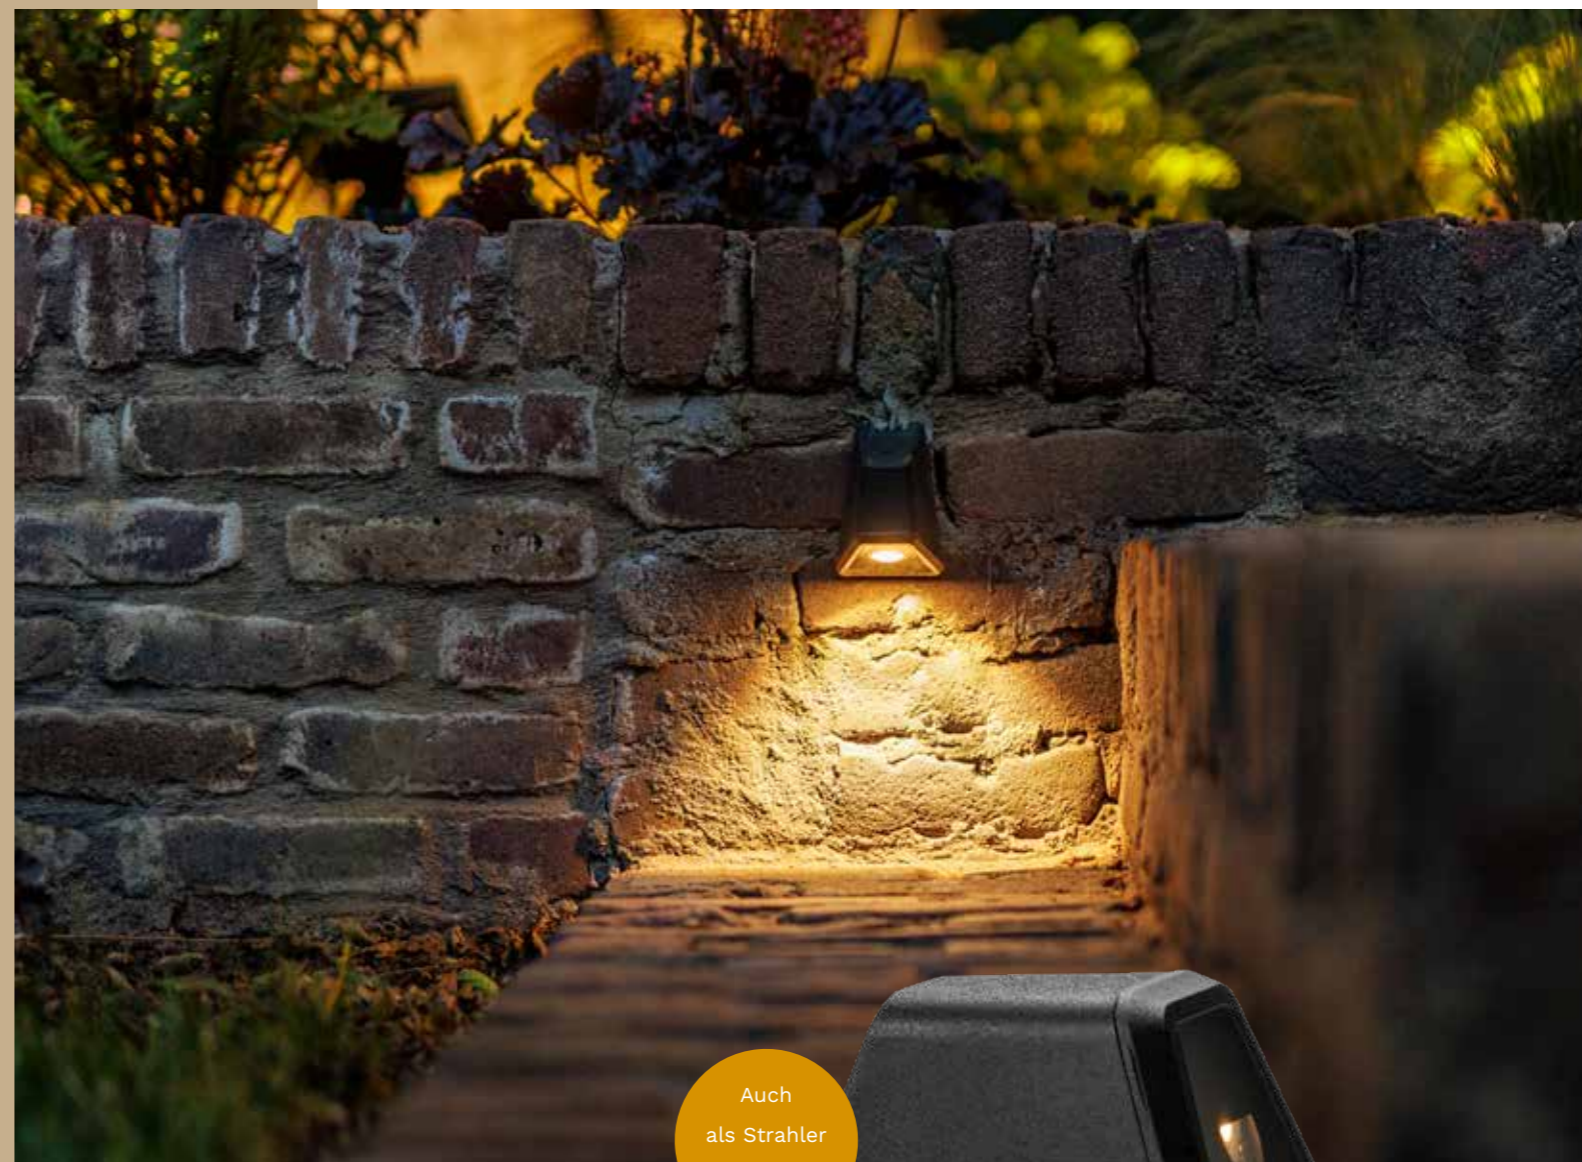

Auch als Strahler einsetzbar.