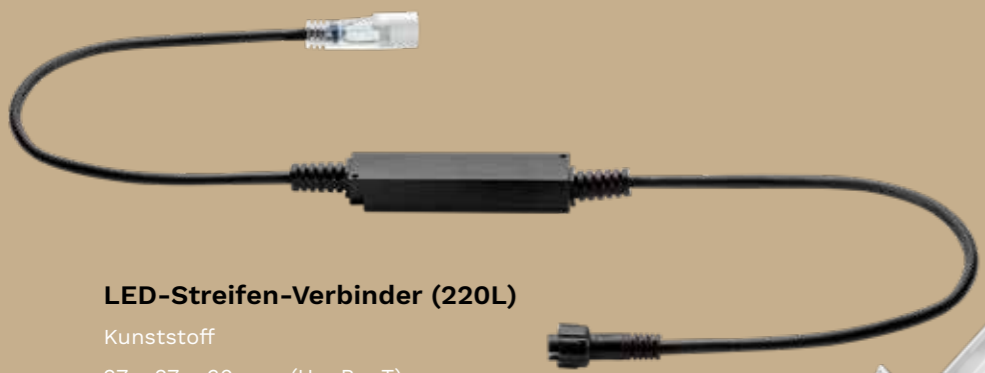

Für den LED-Streifen

LED-Streifen-Verbinder (220L)

Kunststoff
27 x 27 x 60 mm (H x B x T)
Inklusive Klebstoff und Endkappe.
€ 32,00