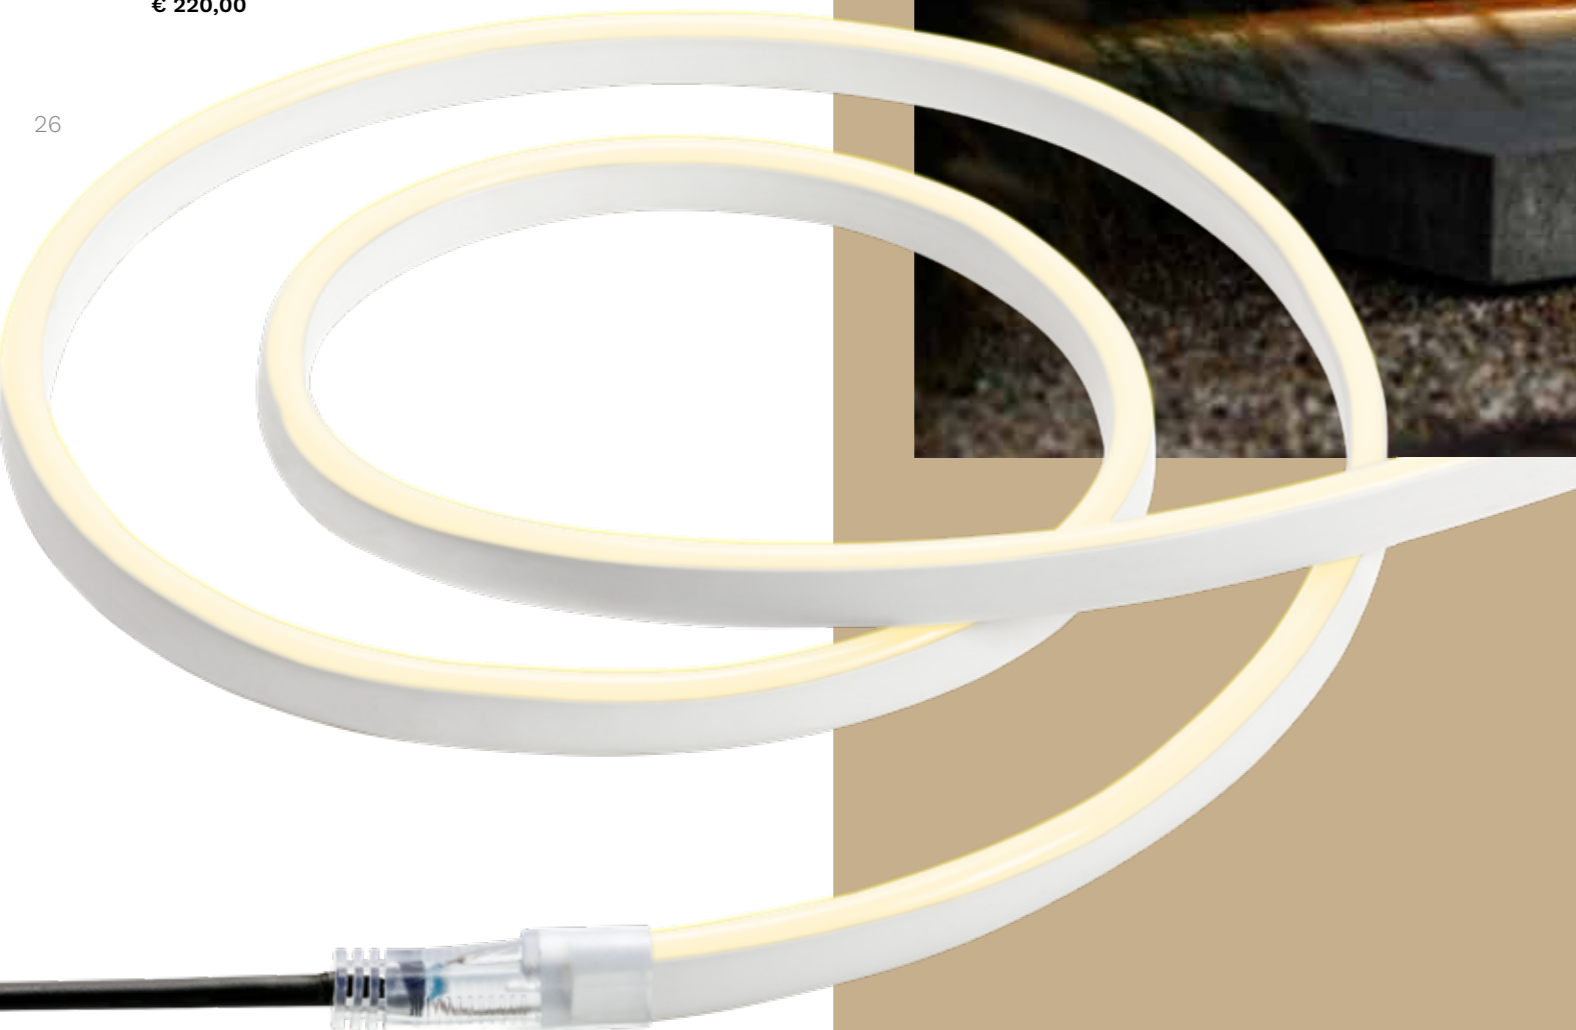

Aktuelle Preise finden Sie über diesen QR Code.

Aktuell. Transparent. Für Sie.

Der 15 Meter lange LED-Streifen kann auf Maß geschnitten werden. Perfekt für entlang einer Treppe, eines Beets oder zum Beispiel am Vordach. Er erhöht die Sicherheit in und um Ihren Garten und sorgt für eine angenehme Atmosphäre. Der LED-Streifen lässt sich mit unseren LED-Streifen-Clips einfach montieren.

### LED-Streifen (175L)

Kunststoff

LED 2,2 W (pro Meter)

3.000 K

90 lm / m

15 x 10 x 15.000 mm (H x B x T)

LED-Streifen-Verbinder erforderlich

€ 220,00