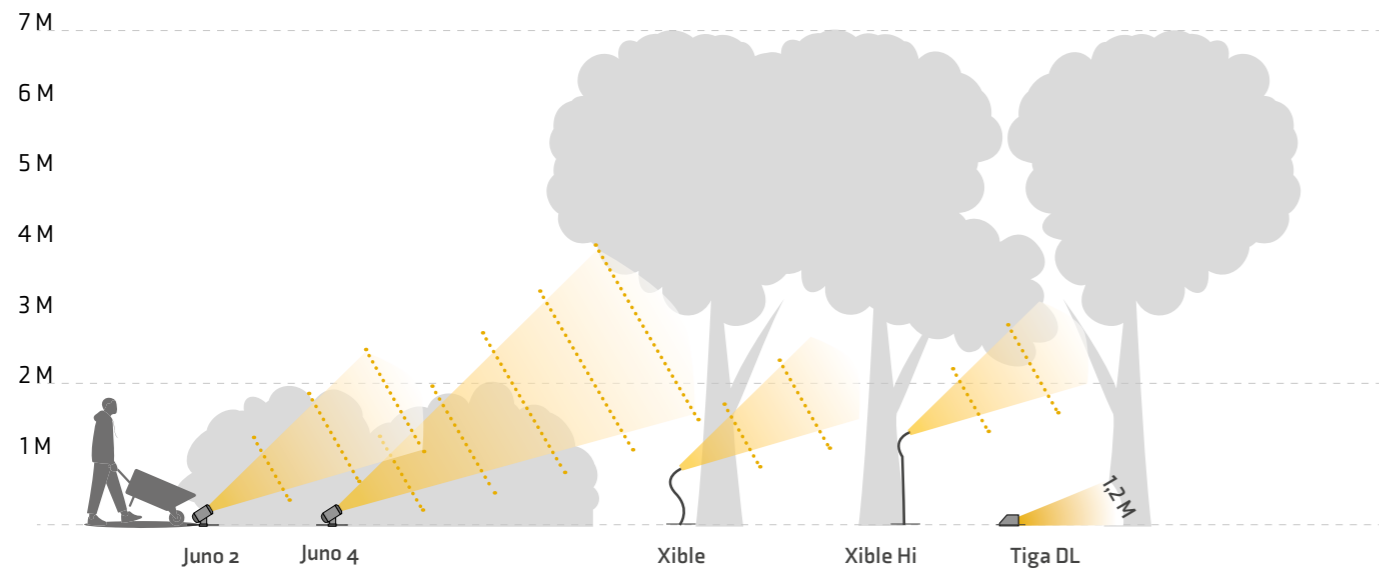

Strahler

Das zu beleuchtende Objekt ist bei der Wahl des richtigen Strahlers am wichtigsten. Schauen Sie sich also genau an, welche Lichtleistung benötigt wird, um Ihren gesamten Baum oder Strauch zu beleuchten.