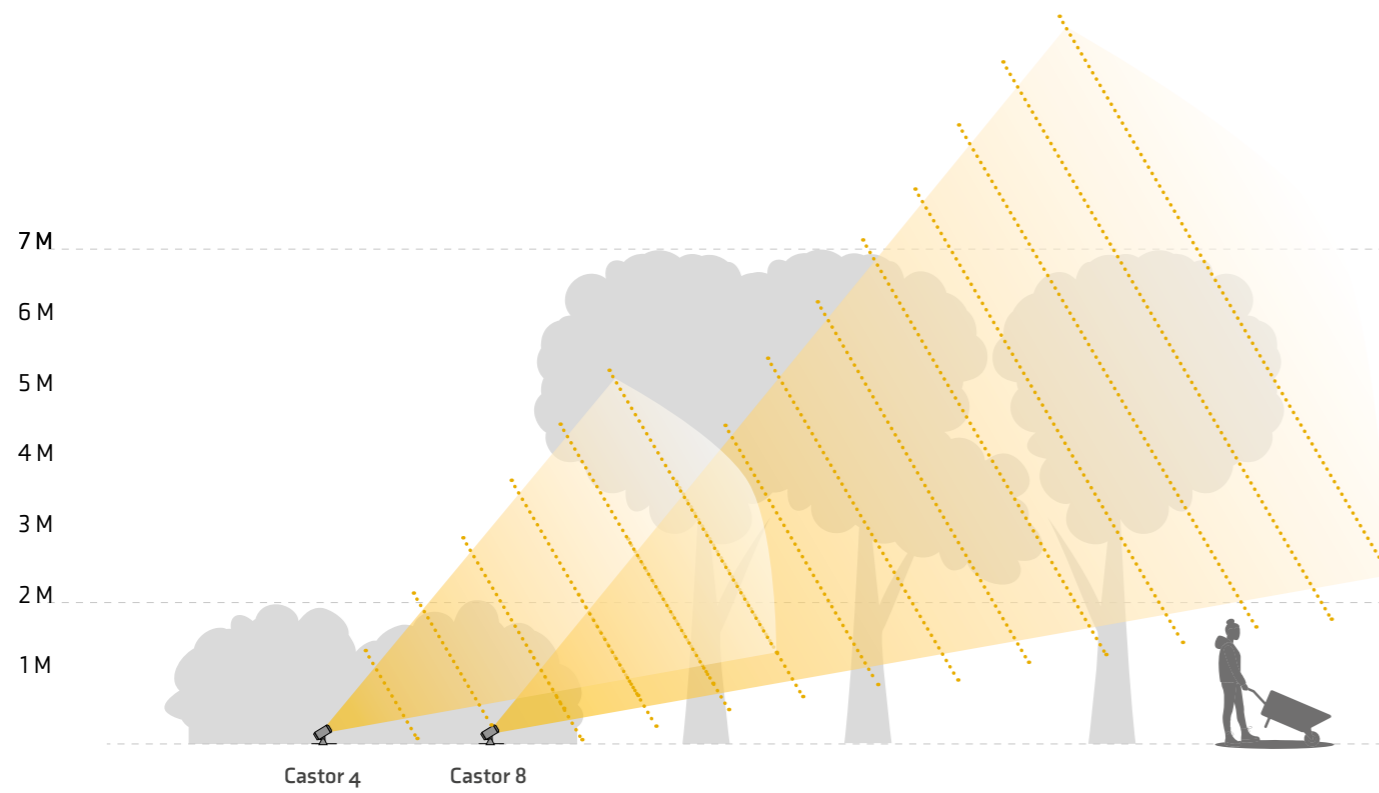

Strahler

Das zu beleuchtende Objekt ist bei der Wahl des richtigen Strahlers am wichtigsten. Schauen Sie sich also genau an, welche Lichtleistung benötigt wird, um Ihren gesamten Baum oder Strauch zu beleuchten.