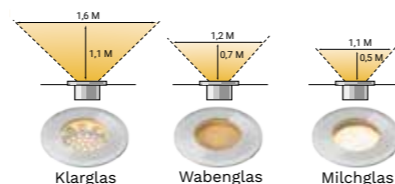

Onyx 90 RS

Artikelnummer 244D | EAN-Code 8719979284398 | Garantie 6 Jahre

Produkt		Leuchtmittel		Mitgeliefertes Zubehör / Inhalt
Material	Edelstahl 316	Typ	SMD-LED	Zusätzliche Linsen
Farbe	Silbergrau	Austauschbar	Nein	Verbinder F
Kabel	1 m H05RN-F	Spannung	12 V AC/DC	Bodenhülse
		Startspannung	9 V	
Durchmesser	105 mm	Wattzahl	2 W	
Höhe	59 mm	Lumenleistung	18 lm	
Bohrdurchmesser	90 mm	Lichtfarbe (CCT)	2.700 K	Lichtrichtung / -effekt
IP-Klasse	IP67	Lichtbündel	80°	
Schutzklasse	III	Durchschn. Lebensdauer	25.000 Std.	
Überfahrbar	Ja (Auto)	CRI	84	
		Ein-/Ausschalten	10.000	
		Dimmbar	Nein	
		Energieklasse	G