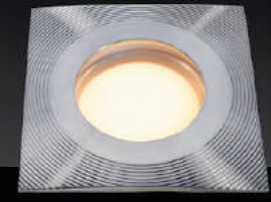

Onyx 60 R5 155D
SMD LED 1W - A+
2.700 K - 23 lm
Edelstahl
47 x 75 mm (HxW)
1 m Kabel